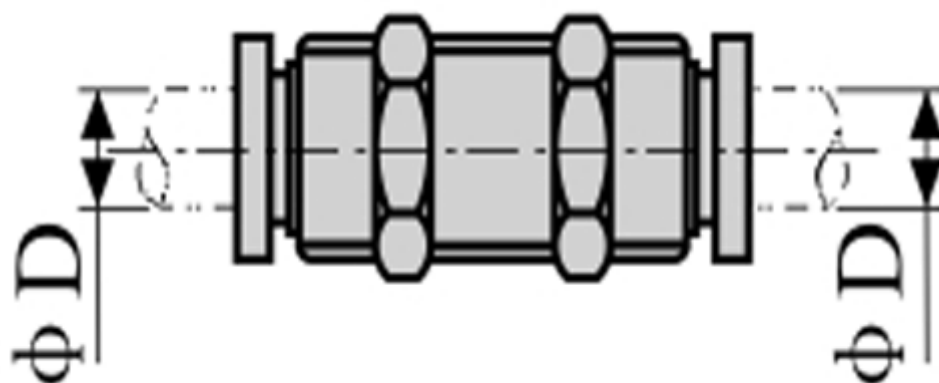

Varenummer: 58EPM12
Beskrivelse: Fitting EPM12
Lige med skot, slangediameter 12

Mål

D = 12